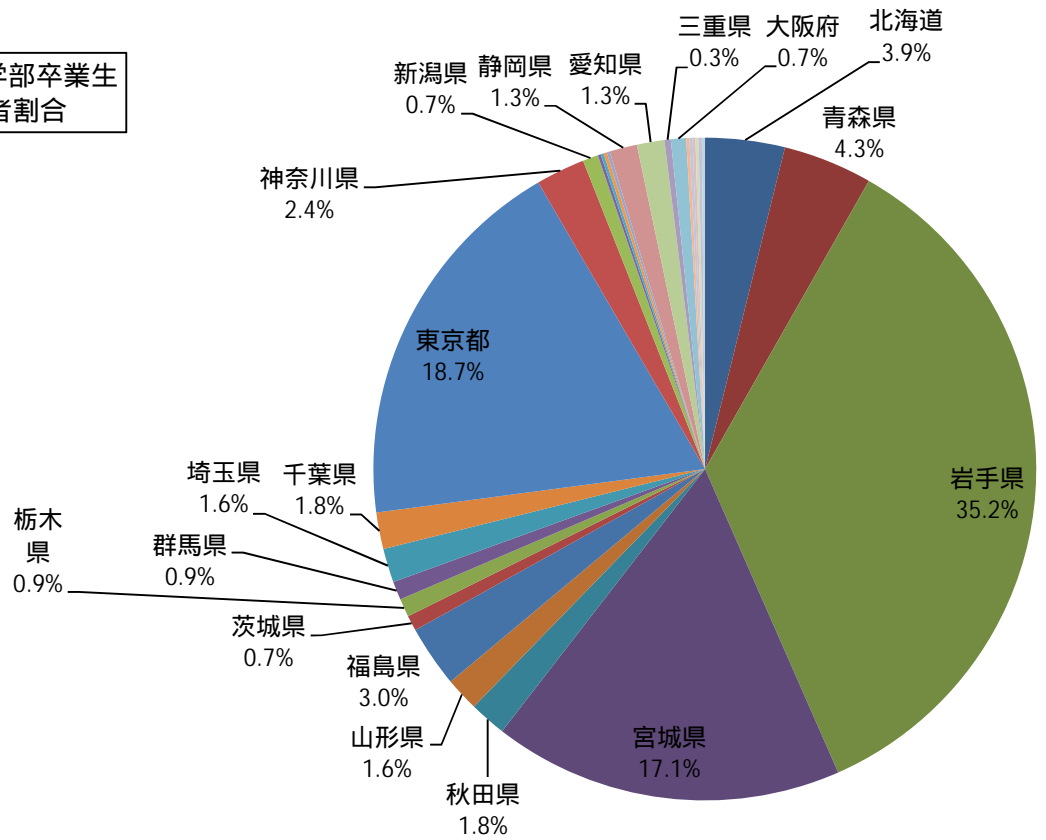

令和元(2019)年度 学部卒業生 都道府県別就職者数

■男 ■女 ■合計

令和元(2019)年度 学部卒業生 都道府県別就職者割合

0.1%以下の都道府県名割合

令和元(2019)年度
大学院修士課程修了生 都道府県別就職者数

■男 ■女 ■合計

令和元(2019)年度
大学院修士課程修了生
都道府県別就職者割合

0.4%以下の都道府県名割愛