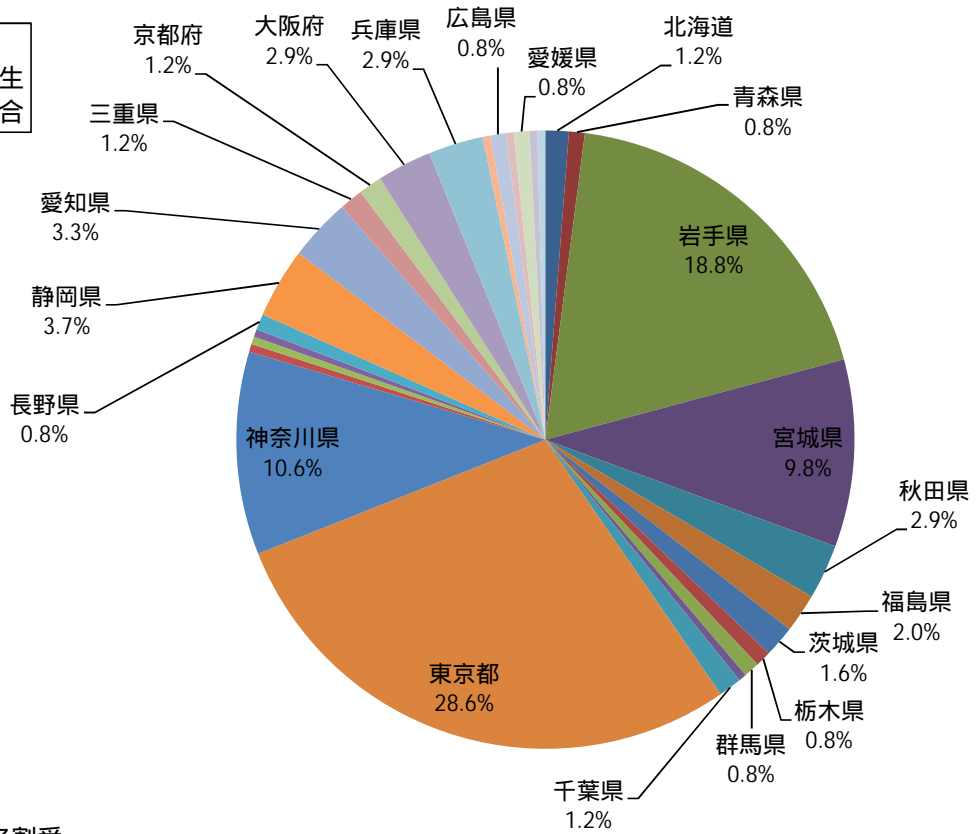

令和元(2019)年度 学部卒業生 都道府県別就職者数

■男 ■女 ■合計

令和元(2019)年度 学部卒業生 都道府県別就職者割合

0.1%以下の都道府県名割合

令和元(2019)年度
大学院修士課程修了生 都道府県別就職者数

■男 ■女 ■合計

令和元(2019)年度
大学院修士課程修了生
都道府県別就職者割合

0.4%以下の都道府県名割愛