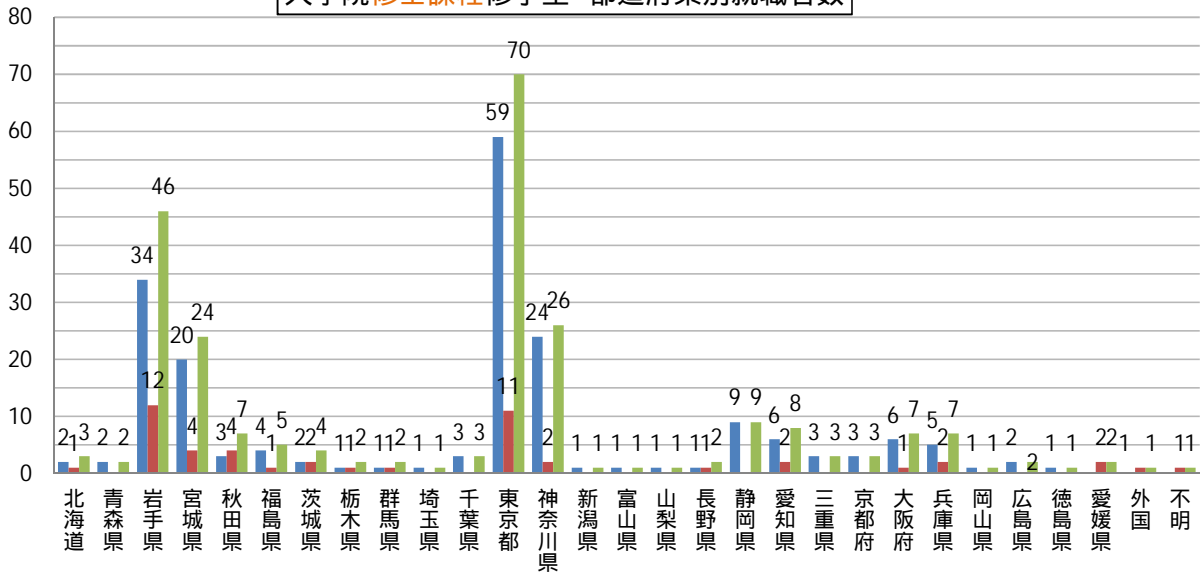

令和元(2019)年度 学部卒業生 都道府県別就職者数

■男 ■女 ■合計

令和元(2019)年度 学部卒業生 都道府県別就職者割合

0.1%以下の都道府県名割合

令和元(2019)年度
大学院修士課程修了生 都道府県別就職者数

■男 ■女 ■合計

令和元(2019)年度
大学院修士課程修了生
都道府県別就職者割合

0.4%以下の都道府県名割愛