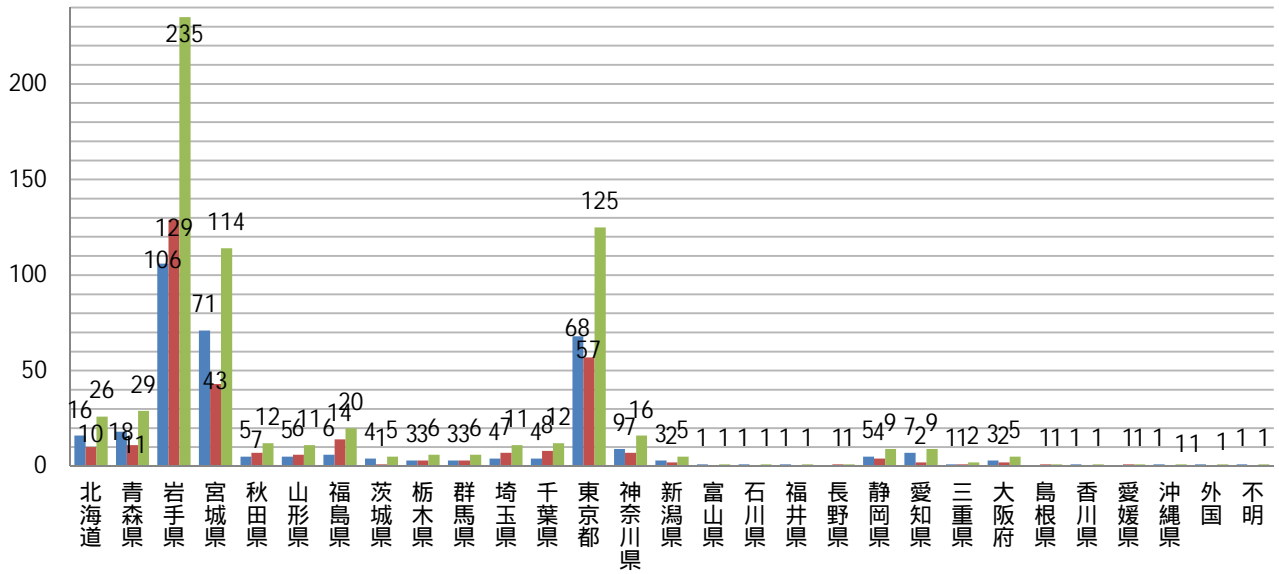

令和元(2019)年度 学部卒業生 都道府県別就職者数

■男 ■女 ■合計

令和元(2019)年度 学部卒業生 都道府県別就職者割合

0.1%以下の都道府県名割合

令和元(2019)年度
大学院修士課程修了生 都道府県別就職者数

■男 ■女 ■合計

令和元(2019)年度
大学院修士課程修了生
都道府県別就職者割合

0.4%以下の都道府県名割愛